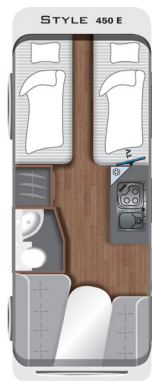

De Style Exclusive!

	450 D	450 E	460 D
Totale lengte/opbouw lengte buiten/opbouw lengte binnen	7.472 / 6.173 / 5.500 mm	6.862 / 5.573 / 4.900 mm	7.232 / 5.938 / 5.265 mm
Totale breedte/ binnenbreedte	2.326 / 2.180 mm	2.226 / 2.080 mm	2.326 / 2180 mm
Totale hoogte/stahoogte	2.6058 mm	2.6058 mm	2.6058 mm
Voortentomloopmaat	1.951 mm	1.951 mm	1.951 mm
Leeggewicht ca.	1.116 kg	1.008 kg	1.116 kg
Gewicht rijklaar	1.180 kg	1.072 kg	1.180 kg
Laadvermogen exclusie /maximaal laadvermogen (ca.)	380 / 620 kg	428 / 628 kg	380 / 520 kg
Technisch toelaatbaar gewicht (Exclusive)	1500 kg	1500 kg	1500 kg
Gewicht maximaal te verhogen tot	1700 kg	1700 kg	1700 kg
Slaapplaatsen	2/4	2/4	2/4
Vaste bed/bedden voor	200 x 150 cm	200 x 83 en 200 x 83 cm	200 x 144 / 110 cm
Achter	212 x 102 / 132 cm	212 x 102 / 132 cm	212 x 132 / 148 cm
inclusief BTW & afleverkosten	€ 24.898,57	€ 23.725,24	€ 24.380,39

Actieprijs ALL-INN: € 22.695,00 € 21.495,00 € 21.995,00

Exclusive uitrusting:

Aluminium velgen, stabiele uitdraaisteun incl. Big foots, disselbakdeksel/disselafdekking, gewichtsverhoging 1500 kg, Heki 2, buitendeur met raam, hordeur, gladde beplating, boiler voor warmwaterverzorging, elektrische bijverwarming vloer, stopcontact buiten (230V/12V/TV), TV plek voorbereiding, vuilwatertank rolbaar 25 liter, voortentverlichting LED, verswatertank aanduiding, exclusive-bestickering, exclusive handgrepen, exclusive kastfronten boven & in de keuken, 2 jaar LLT inspectie, rolbed (afhankelijk van de indeling)