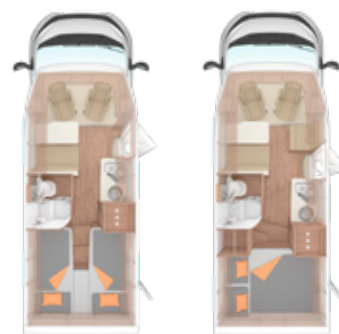

Peugeot chassis optie: **reservewiel** 192 €

Overige opties kunt u vinden in de WEINSBERG Prijslijst 2019. 1) Airco op dak is hierdoor niet mogelijk

600 MEG

600 MEG

600 MG

De consumentenprijzen „af fabriek“ zijn in EURO incl. 21% BTW en BPM, incl. fabrieks afhaal pakket, kenteken (6leges), kentekenplaat, verwijderingsbijdrage en recyclingsbijdrage.