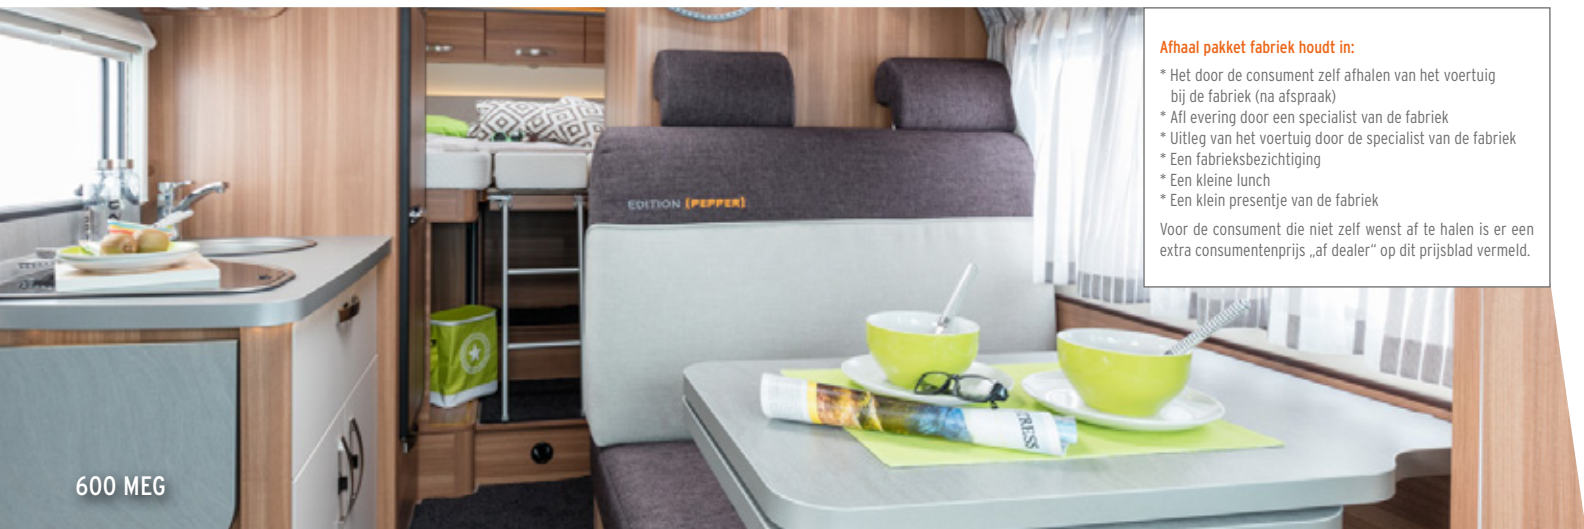

Afhaal pakket fabriek houdt in:

- Het door de consument zelf afhalen van het voertuig bij de fabriek (na afspraak)
- Aflevering door een specialist van de fabriek
- Uitleg van het voertuig door de specialist van de fabriek
- Een fabrieksbezoeking
- Een kleine lunch
- Een klein presentje van de fabriek

Voor de consument die niet zelf wenst af te halen is er een extra consumentenprijs „af dealer“ op dit prijsblad vermeld.

600 MEG